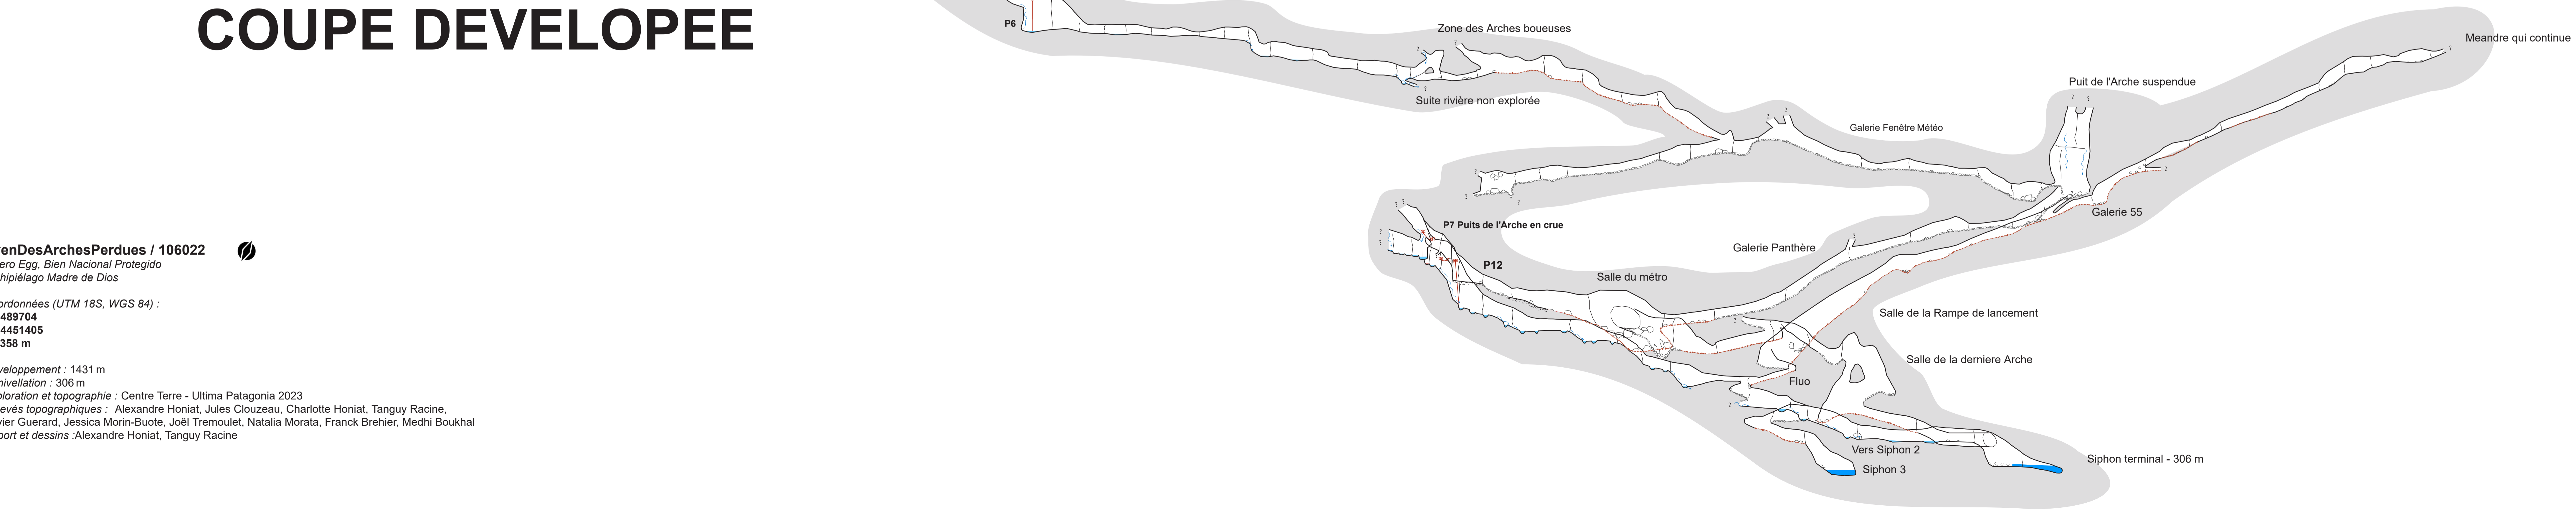

# COUPE DEVELOPEE

**AvenDesArchesPerdues / 106022**  
 Estero Egg, Bien Nacional Protegido  
 Archipiélago Madre de Dios

Coordonnées (UTM 18S, WGS 84) :  
 X : 489704  
 Y : 4451405  
 Z : 358 m

Développement : 1431 m  
 Dénivellation : 306 m  
 Exploration et topographie : Centre Terre - Ultima Patagonia 2023  
 Relevés topographiques : Alexandre Honiat, Jules Clouzeau, Charlotte Honiat, Tanguy Racine,  
 Olivier Guerard, Jessica Morin-Buote, Joël Tremoulet, Natalia Morata, Franck Brehier, Medhi Boukhal  
 Report et dessins : Alexandre Honiat, Tanguy Racine